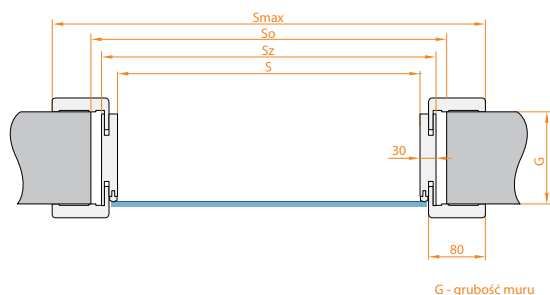

WYMIARY: OŚCIEŻNICA REGULOWANA DO DRZWI SZKLANYCH | ASILO-A

	WYMIAR W ŚWIETLE OŚCIEŻNICY	WYMIAR ZEWNĘTRZNY OŚCIEŻNICY	OPTIMALNY WYMIAR OTWORU W MURZE	WYMIAR ZEWNĘTRZNY OŚCIEŻNICY Z OPASKAMI
SZEROKOŚĆ DRZWI	S	S _z	S _o *	S _{MAX}
„60”	620	681	700 - 720	804
„70”	720	781	800 - 820	904
„80”	820	881	900 - 920	1004
„90”	920	981	1000 - 1020	1104
„100”	1020	1081	1100 - 1120	1204
„A”	10A+20	10A+81	10A+100 - 10A+120	10A+204
WYSOKOŚĆ DRZWI	H	H _z	H _o	H _{MAX}
1950	1947	1977	1985 - 1995	2039
2020	2017	2047	2055 - 2065	2109
2100	2097	2127	2135 - 2145	2189
2150	2147	2177	2185 - 2195	2239
2200	2197	2227	2235 - 2245	2289
2250	2247	2277	2285 - 2295	2339