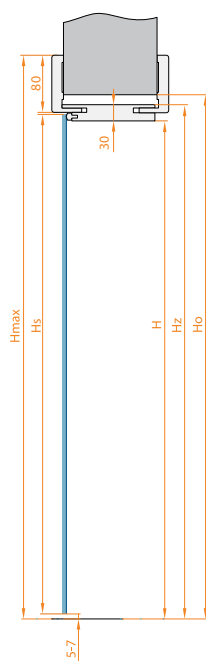

WYMIARY: OŚCIEŻNICA REGULOWANA DO DRZWI SZKLANYCH | ASILO-A

	WYMIAR W ŚWIETLE OŚCIEŻNICY	WYMIAR ZEWNĘTRZNY OŚCIEŻNICY	OPTIMALNY WYMIAR OTWORU W MURZE	WYMIAR ZEWNĘTRZNY OŚCIEŻNICY Z OPASKAMI
SZEROKOŚĆ DRZWI	S	S _z	S _o *	S _{MAX}
„60”	620	681	700 - 720	804
„70”	720	781	800 - 820	904
„80”	820	881	900 - 920	1004
„90”	920	981	1000 - 1020	1104
„100”	1020	1081	1100 - 1120	1204
„A”	10A+20	10A+81	10A+100 - 10A+120	10A+204
WYSOKOŚĆ DRZWI	H	H _z	H _o	H _{MAX}
1950	1947	1977	1985 - 1995	2039
2020	2017	2047	2055 - 2065	2109
2100	2097	2127	2135 - 2145	2189
2150	2147	2177	2185 - 2195	2239
2200	2197	2227	2235 - 2245	2289
2250	2247	2277	2285 - 2295	2339

DRZWI
JEDNOSKRZYDŁOWE