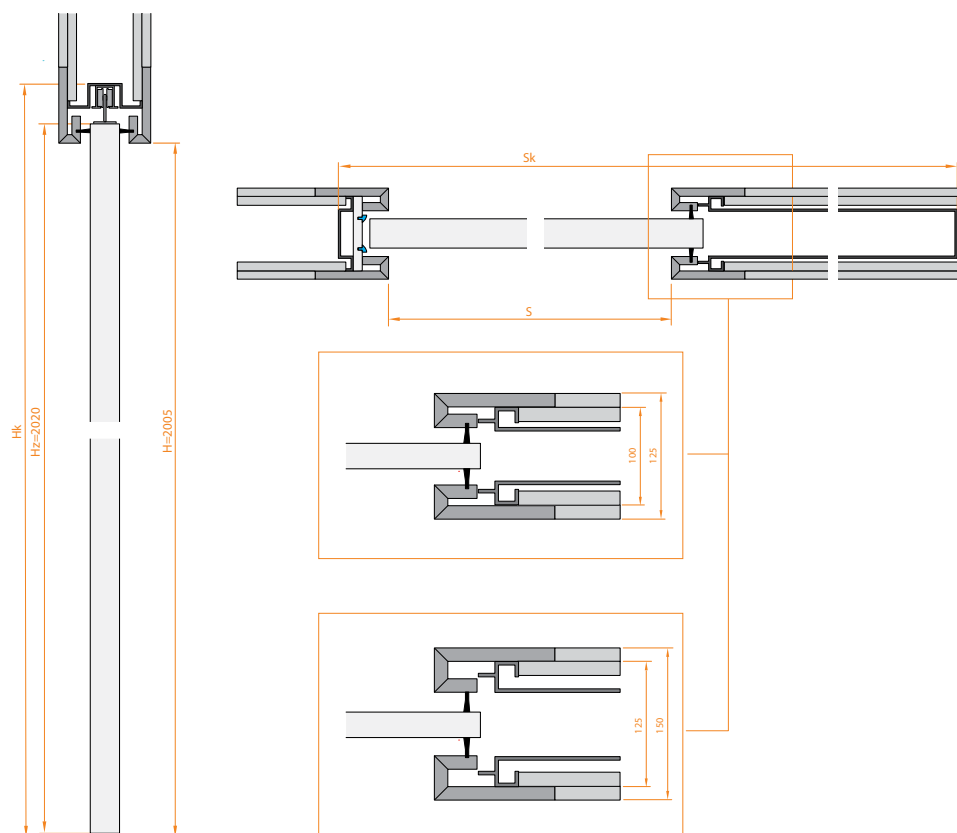

WYMIARY: SYSTEM PRZESUWNY CHOWANY BEZ OPASEK

UWAGA!

Kasety Eclipse do drzwi Asilo są krótsze o 2 cm od standardów producenta.

	ROZMIAR DRZWI	WYMIAR W ŚWIETLE OŚCIEŻNICY		WYMIAR ZEWNĘTRZNY KASETY		OPTIMALNY WYMIAR OTWORU W MURZE	
		S	H	S _k	H _k	S _o	H _o
DRZWI JEDNOSKRZYDŁOWE	„60”	605	2005	1346	2095	1355	2105
	„70”	705		1546		1555	
	„80”	805		1746		1755	
	„90”	905		1946		1955	
	„100”	1005		2146		2155	
DRZWI DWUSKRZYDŁOWE	„A” + „B”	10(A+B)+10	2005	20(A+B)+200	2095	20(A+B)+205	2105