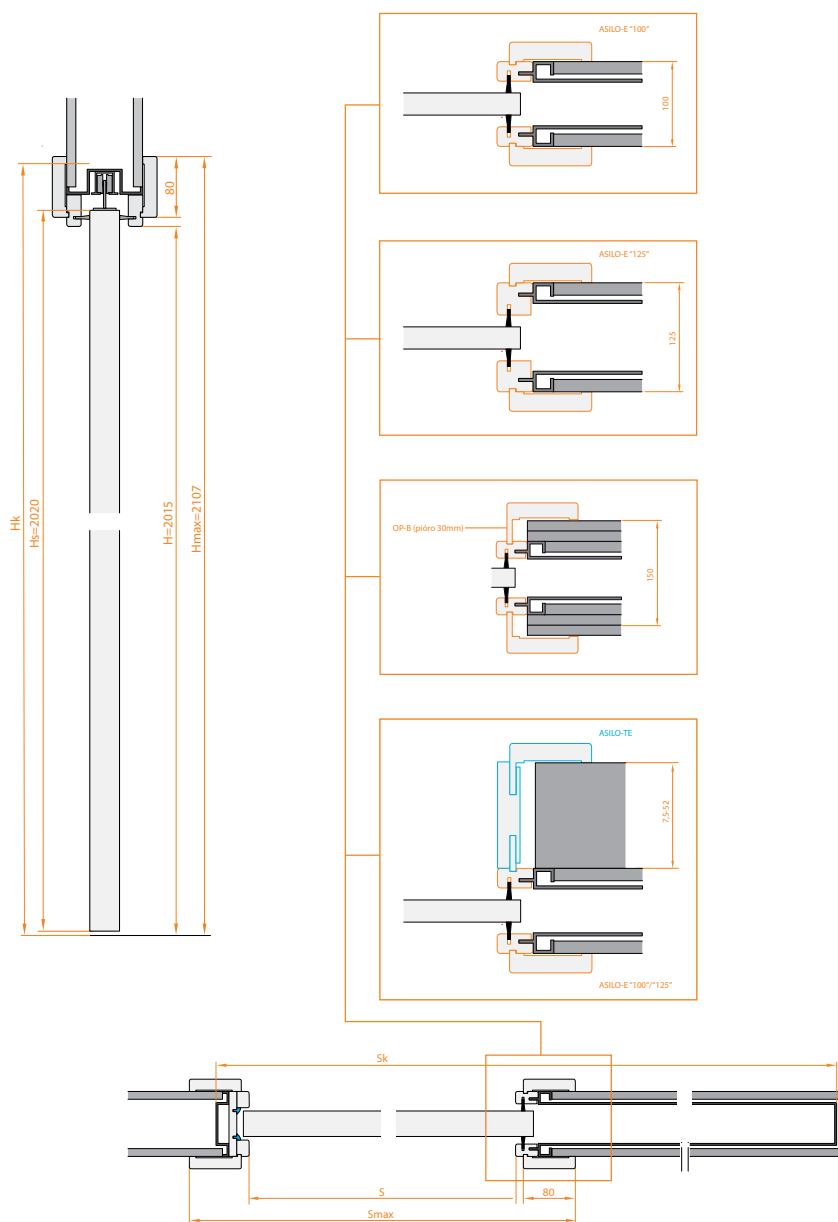

WYMIARY: SYSTEM PRZESUWNY CHOWANY Z OPASKAMI

PRZYKŁADOWE ZABUDOWY KASET

SYSTEM CHOWANY W ŚCIANIE GK „100”:

- SKRZYDŁO
- KASETA ECLISSE 100
- ASILO-E „100”

SYSTEM CHOWANY W ŚCIANIE GK „125”:

- SKRZYDŁO
- KASETA ECLISSE 125
- ASILO-E „125”

SYSTEM CHOWANY W ŚCIANIE GK „150”:

- SKRZYDŁO
- KASETA ECLISSE 100
- ASILO-E „100”
- OPASKI OP-B

SYSTEM DOSTAWIANY DO ŚCIANY:

- SKRZYDŁO
- KASETA ECLISSE 100/125
- ASILO-E „100”/„125”
- ASILO-TE

UWAGA!

Kasety Eclipse do drzwi Asilo są krótsze o 2 cm od standardów producenta.

		WYMIAR W ŚWIETLE OŚCIEŻNICY		WYMIAR ZEWNĘTRZNY KASETY		OPTIMALNY WYMIAR OTWORU W MURZE		WYMIAR ZEWNĘTRZNY OŚCIEŻNICY Z OPASKAMI	
ROZMIAR DRZWI		S	H	S _k	H _k	S ₀	H ₀	S _{MAX}	H _{MAX}
DRZWI JEDNOSKRZYDŁOWE	„60”	604	2013	1346	2095	1355	2105	794	2107
	„70”	704		1546		1555		894	
	„80”	804		1746		1755		994	
	„90”	904		1946		1955		1094	
	„100”	1004		2146		2155		1194	
DRZWI DWUSKRZYDŁOWE	„A”+„B”	10(A+B)+10	2013	20(A+B)+200	2095	20(A+B)+205	2105	10(A+B)+194	2107